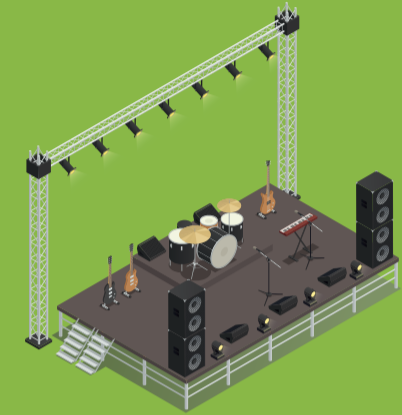

TOONS ZONE

Tes héros favoris en gonflables géants pour des photos fun !
Zone d'accès restreint. Merci de votre patience pour profiter pleinement de ces espaces.

STRUCTURES FRAGILES
NE PAS LEUR SAUTER DESSUS

Point tri

SPECTACLES

1/4 ANS

ZONE DÉTENTE

LASER GAME

5/15 ANS

ZONE PIQUE-NIQUE ET EXPOSANTS

4/15 ANS

SIMULATEUR DE TEMPÊTE

ESPACE RESTAURATION

POINT SÉCURITÉ
ENFANTS PERDUS/TROUVÉS
POSTE DE SECOURS

ACCROBRANCHE
TRAMPOLINE
MINI-GOLF

P PARKING
EVENEMENTIEL

LOCATION VÉLO

ENTRÉE / BILLETTERIE

en direction
de la plage